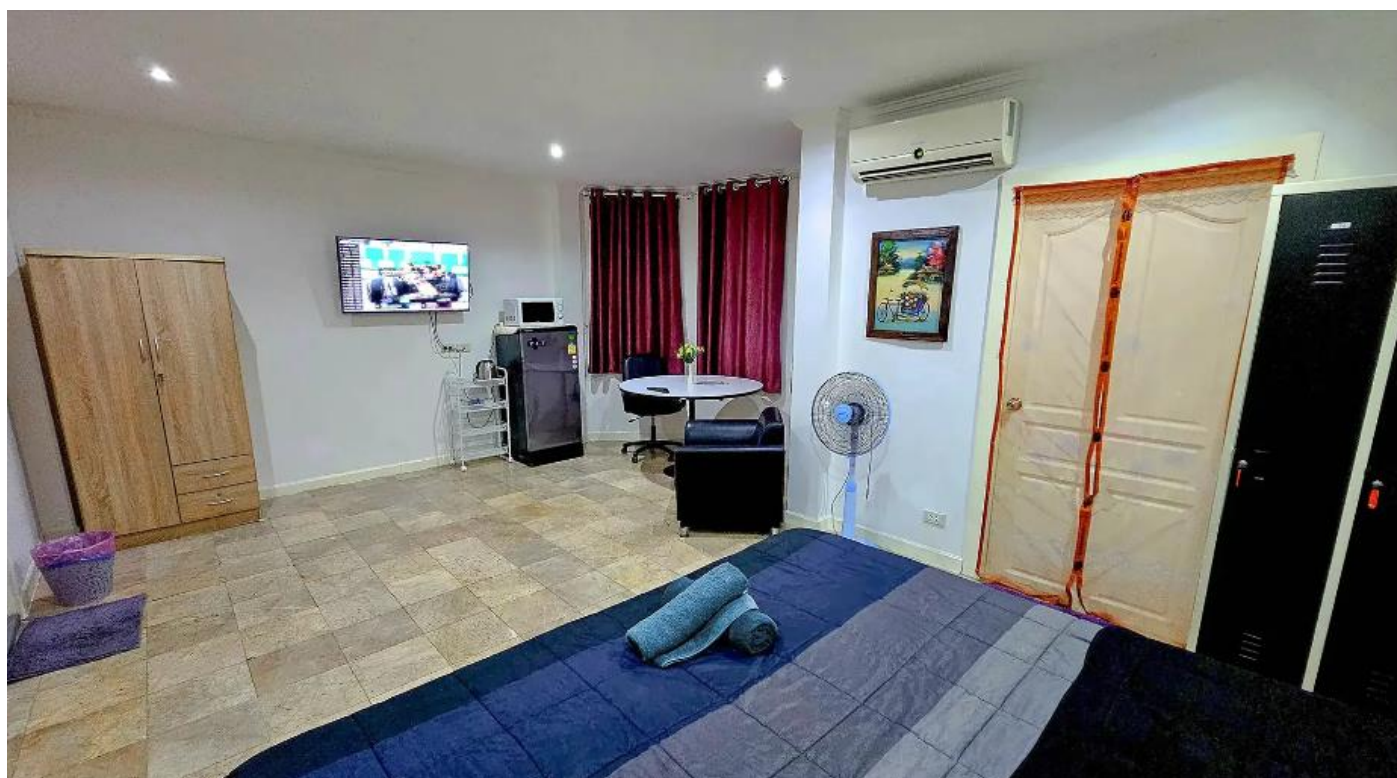

Стоимость:

20 часов – 17900 бат
40 часов – 34000 бат
60 часов – 49400 бат
80 часов – 63700 бат
100 часов – 76100 бат
120 часов – 89100 бат
150 часов – 107400 бат
200 часов – 134200 бат
300 часов – 196000 бат

Проживание:

Гестхауз в Южной Паттайе

Гестхауз FUN-DEE находится всего в 5 минутах ходьбы от нашей школы в Южной Паттайе и предлагает дешевые, но безопасные и чистые комнаты для ежемесячной аренды.

Все номера полностью меблированы и оснащены кондиционером, кабельным телевидением и Wi-Fi, в некоторых номерах есть балкон.

Рынок находится прямо в конце улицы.

Цена от 7,500 бат в месяц

г. Ижевск, ул. Пушкинская, 198, Кунгурцева 4, Берша 4, 50 лет ВЛКСМ
Телефон +7 (3412) 56 90 66;
E-mail: elena@lci-izh.ru / www.lci-izh.ru